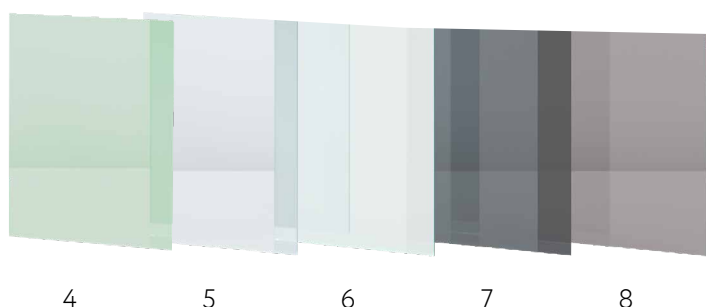

Стекла, 4 мм

- 4 – Стекло m1 (зеленое)
- 5 – Стекло Optiwhite (Осветленное)
- 6 – Стекло Enigma Grey (Энигма грей), с зеркальным напылением
- 7 – Стекло Grey (Серый)
- 8 – Стекло Bronze (Бронза)