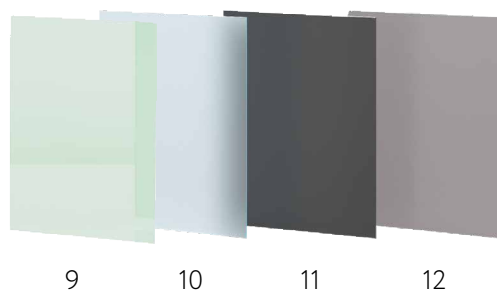

### Стекло Enigma Grey (Энигма Грей)

Бесцветное стекло с уникальным зеркальным покрытием.

При дневном освещении зеркальное, при источнике света за стеклом – прозрачное. Идеально для перегородок и зонирования пространства.

### Стекла узорные, 4 мм

2 - Стекло Moru (Мору), узорное  
3 - Стекло Moru Grey (Мору грей), узорное

### Стекла, 4 мм

- 4 – Стекло m1 (зеленое)
- 5 – Стекло Optiwhite (Осветленное)
- 6 – Стекло Enigma Grey (Энигма грей), с зеркальным напылением
- 7 – Стекло Grey (Серый)
- 8 – Стекло Bronze (Бронза)

### Стекла сатинат, 4 мм

- 9 - Стекло m1 (зеленое), сатинат
- 10 - Стекло Optiwhite (Осветленное), сатинат
- 11 - Стекло Grey (Серый), сатинат
- 12 - Стекло Bronze (Бронза), сатинат